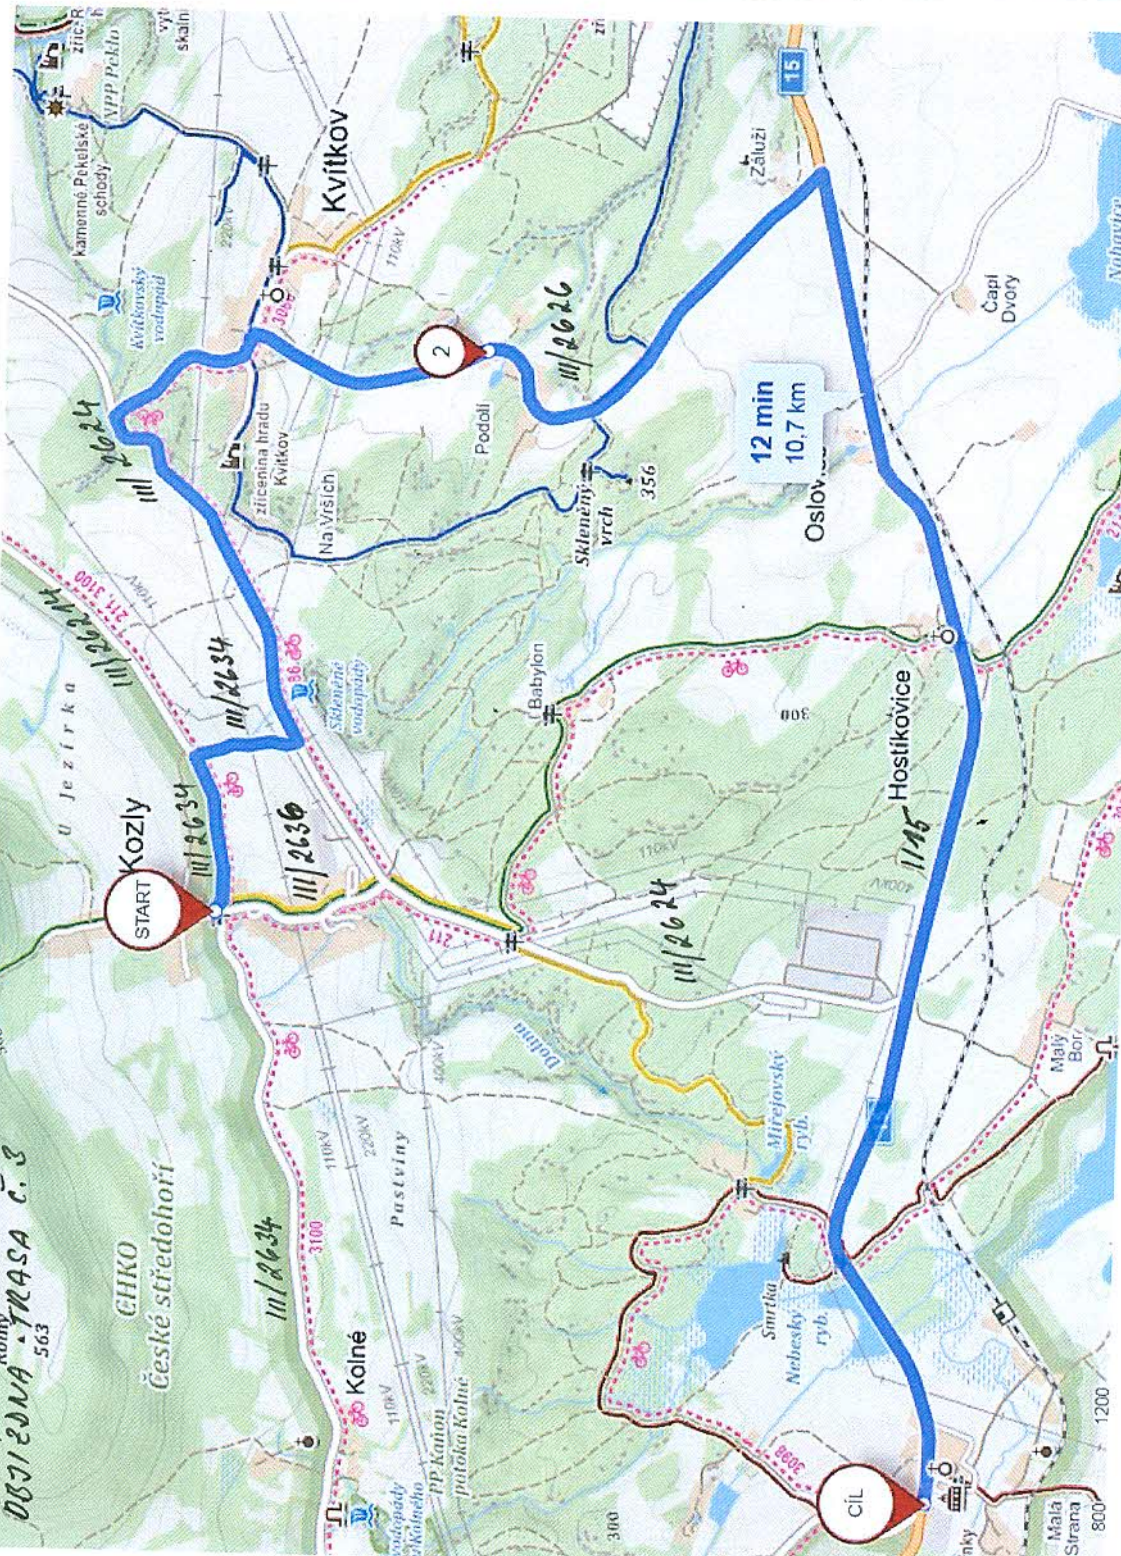

Uzavírka sil. III/2624 a objíždňá trasa

Kolínská TRASA č. 3  
 563

GHKO  
 České středohoří

**START** Kozly

**CÍL**

**KVITKOV**

Hostkovičky

12 min  
10.7 km

300

300

800

1200

300

400

500

600

700

800

900

1000

1100

1200

1300

1400

1500

1600

1700

1800

1900

2000