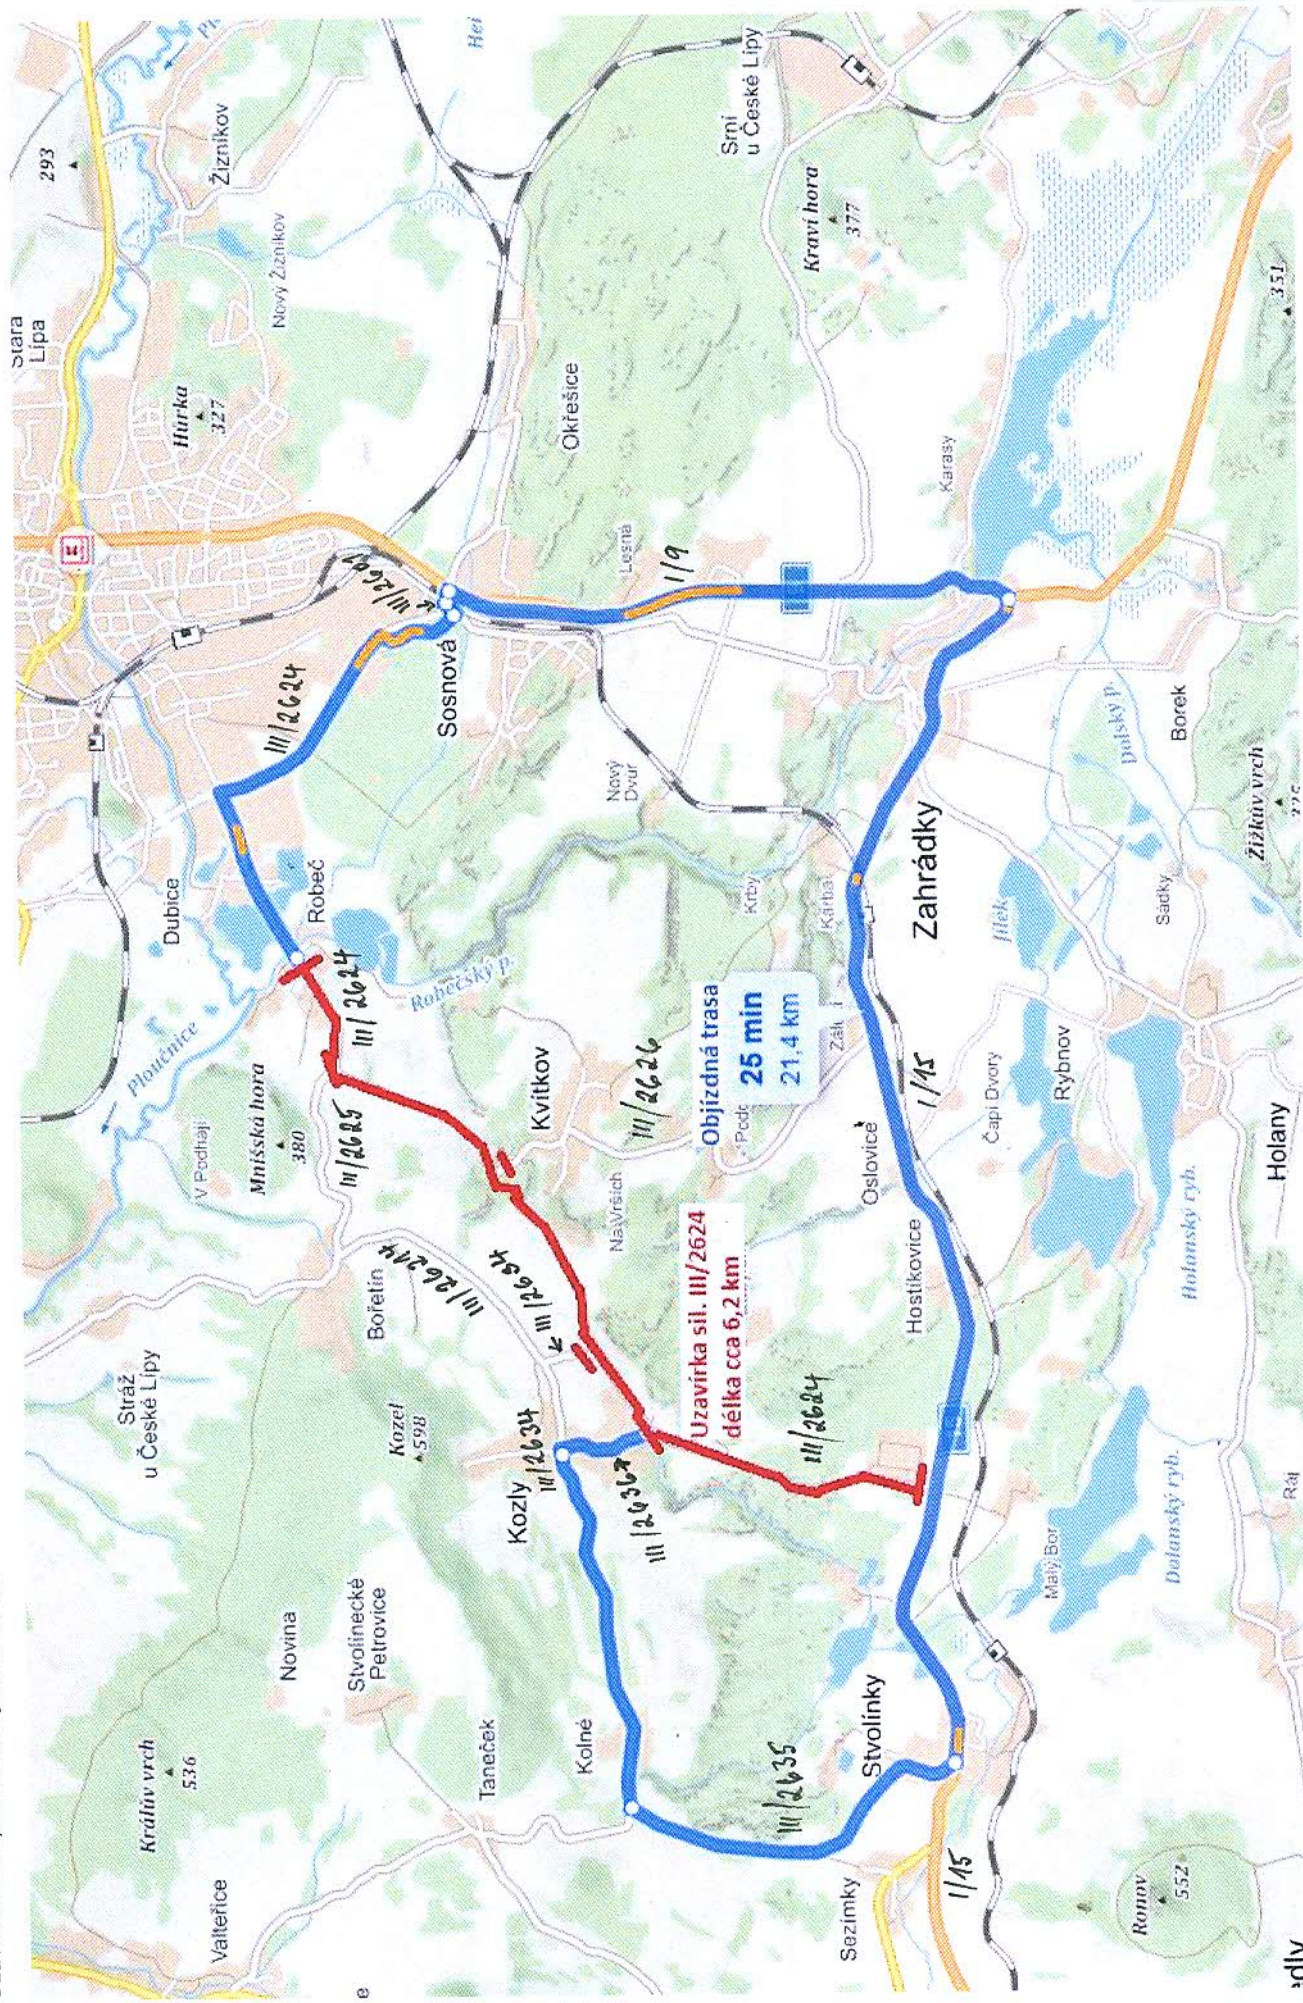

Uzavírka sil. III/2624 a objíždňá trasa

Kolínská TRASA č. 3  
 563

GHKO  
 České středohoří

**START** Kozly

**CÍL**

**KVITKOV**

Hostkovičky

12 min  
10.7 km

300

300

800

1200

300

400

500

600

1500

1600

1700

1800

1900

2000